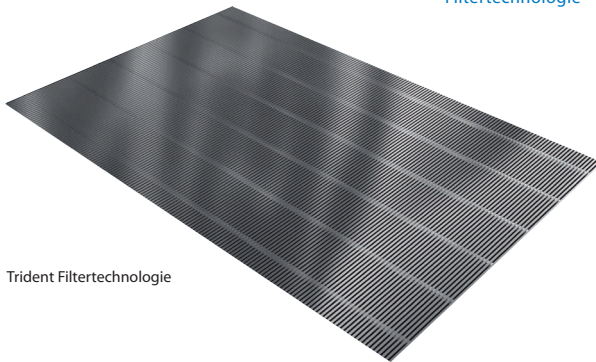

# Trident 325 Tankfilter

Trident 325 Tankfilter

**triDENT**  
Filtertechnologie

Trident Filtertechnologie

Sproeier van Trident 325 Filter voor automatische reiniging

## Beschrijving

Het Trident 325 Tankfilter is ontwikkeld voor de filtratie van regenwater. Het Trident 325 filter wordt in een put of tank gemonteerd tussen de aan- en afvoer. Filterbehuizing van polyethyleen (PE). Filterplaat van lammelvormig massief roestvrij staal, voorzien van beugel voor eenvoudige demontage. Inclusief deksel. Optionele sproeier is van messing, optionele rattenklep van roestvrijstaal.

## Omschrijving

Deze Trident-technologie is een ontwikkeling van GEP en gebaseerd op de capillaire werking van regenwater. Het regenwater wordt door de speciale vorm van het Trident filter als het ware geremd en geforceerd afgevoerd. De speciale lamelvormige Trident-spleetfilters filteren het water daardoor uitermate efficiënt en effectief.

Deze Trident-technologie kenmerkt zich door een snelle scheiding van vuil en schoon water, en een maximaal rendement. Bovendien is er dankzij het speciale filterprincipe een uiterst gering verval tussen aan- en afvoer. Het Trident 325 filter voorziet tevens in een overloop met skimmer-effect.