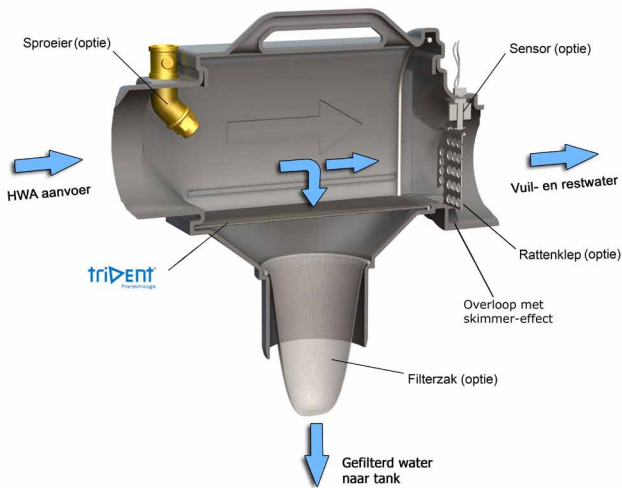

## Beschrijving

Het Trident 325 Tankfilter is ontwikkeld voor de filtratie van regenwater. Het Trident 325 filter wordt in een put of tank gemonteerd tussen de aan- en afvoer. Filterbehuizing van polyethyleen (PE). Filterplaat van lammelvormig massief roestvrij staal, voorzien van beugel voor eenvoudige demontage. Inclusief deksel. Optionele sproeier is van messing, optionele rattenklep van roestvrijstaal.

De Trident-technologie van GEP garandeert een goede filtratie van regenwater met hoog rendement, weinig onderhoud en gering hoogteverschil in de leiding.

## Montage

### Opties

- Sproeier voor Trident 325 Tankfilter maakt een eenvoudige en automatische reiniging van het filteroppervlak door middel van waterdruk via een speciale krachtige kegelsproeier van messing.
- Automatische tijdsgestuurde filterreiniger maakt een automatische filterreiniging mogelijk. De sproeier spuit het filteroppervlak op gezette tijden schoon. Timer is digitaal te programmeren, wordt geleverd inclusief magneetventiel 1/2" messing.
- Rattenklep  
Rattenklep van roestvrij staal kan in het trident 325 tankfilter gemonteerd worden. Voorkomt binnendringen van ongedierte vanuit de overloop naar riool of oppervlaktewater.
- Fijnfilterzak  
Het fijnfilter kan optioneel onder de Trident filterplaat aangebracht worden. Deze filterzak filtert zeer fijn tot een maasgrootte van 150 um. Dit fijnfilter kan gebruikt worden op plaatsen waar hoge eisen gesteld worden aan de waterkwaliteit.
- Alarmsensor  
Het filter kan uitgerust worden met een alarmsensor die terugstroom vanuit de overloop signaleert. Deze alarmsensor kan aangesloten worden op een IRM-regenwatersysteem die op drinkwater overschakeld zodra een alsrmsignaal van de sensor komt. Daarmee wordt vervuiling van sanitaire toestellen, pomp en leidingen voorkomen.