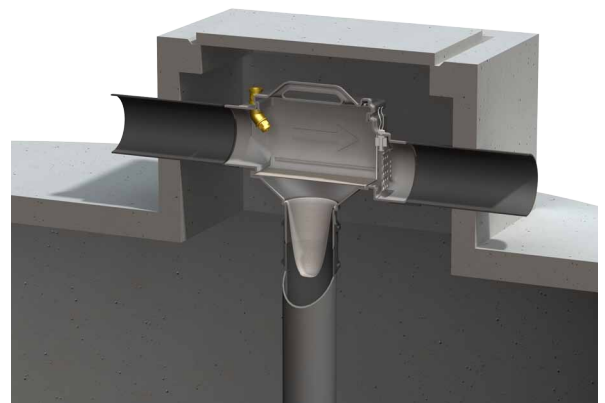

Trident 325 Tankfilter

triDENT
Filtertechnologie

Beschrijving

Het Trident 325 Tankfilter is ontwikkeld voor de filtratie van regenwater. Het Trident 325 filter wordt in een put of tank gemonteerd tussen de aan- en afvoer. Filterbehuizing van polyethyleen (PE). Filterplaat van lammelvormig massief roestvrij staal, voorzien van beugel voor eenvoudige demontage. Inclusief deksel. Optionele sproeier is van messing, optionele rattenklep van roestvrijstaal.

Produktvoordelen

- zeer gering verval tussen aan- en afvoer
- speciale Trident Filtertechnologie
- inclusief overloop met skimmer effect
- optioneel ingebouwde sproeier
- optioneel ingebouwde rattenklep
- optioneel ingebouwde terugstroombeveiliging
- optioneel meegeleverde fijnfilterzak

Omschrijving

Deze Trident-technologie is een ontwikkeling van GEP en gebaseerd op de capillaire werking van regenwater. Het regenwater wordt door de speciale vorm van het Trident filter als het ware geremd en geforceerd afgevoerd. De speciale lamelvormige Trident-spleetfilters filteren het water daardoor uitermate efficiënt en effectief.

Deze Trident-technologie kenmerkt zich door een snelle scheiding van vuil en schoon water, en een maximaal rendement. Bovendien is er dankzij het speciale filterprincipe een uiterst gering verval tussen aan- en afvoer. Het Trident 325 filter voorziet tevens in een overloop met skimmer-effect.

Om service en onderhoud te minimaliseren kunnen alle Trident-filters uitgevoerd worden met filtersproeiers. Hiermee kan het Trident-filteroppervlak op gezette tijden automatisch schoon gespoten worden waardoor een langdurig hoog rendement van het filter gewaarborgd blijft en onderhoud minimaal is.