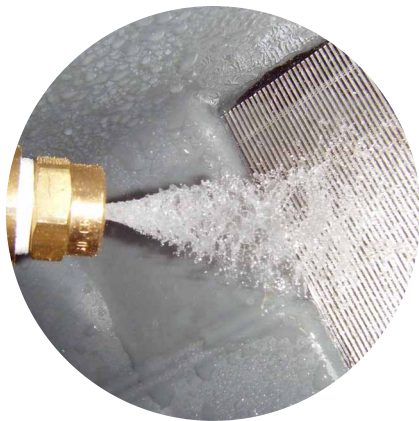

Sproeier van Trident 325 Filter voor automatische reiniging