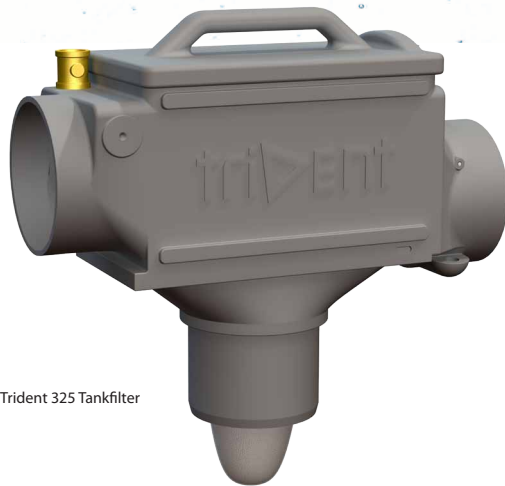

# Trident 325 Tankfilter

Trident 325 Tankfilter

**triDENT**  
Filtertechnologie

Trident Filtertechnologie

Sproeier van Trident 325 Filter voor automatische reiniging

## Beschrijving

Het Trident 325 Tankfilter is ontwikkeld voor de filtratie van regenwater. Het Trident 325 filter wordt in een put of tank gemonteerd tussen de aan- en afvoer. Filterbehuizing van polyethyleen (PE). Filterplaat van lammelvormig massief roestvrij staal, voorzien van beugel voor eenvoudige demontage. Inclusief deksel. Optionele sproeier is van messing, optionele rattenklep van roestvrijstaal.