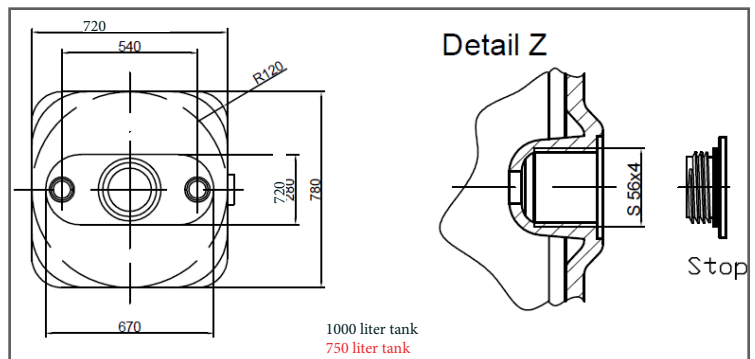

## Afmetingen en specificaties van de tanks

Afmetingen Binnentank AQF 1000/750 Liter Blauw

Afmetingen Binnentank AQF 570/690 Liter Grijs

Afmetingen en Detail Z AQF 1000/750 Liter Blauw

Afmetingen en Detail Z AQF 570/690 Liter Grijs