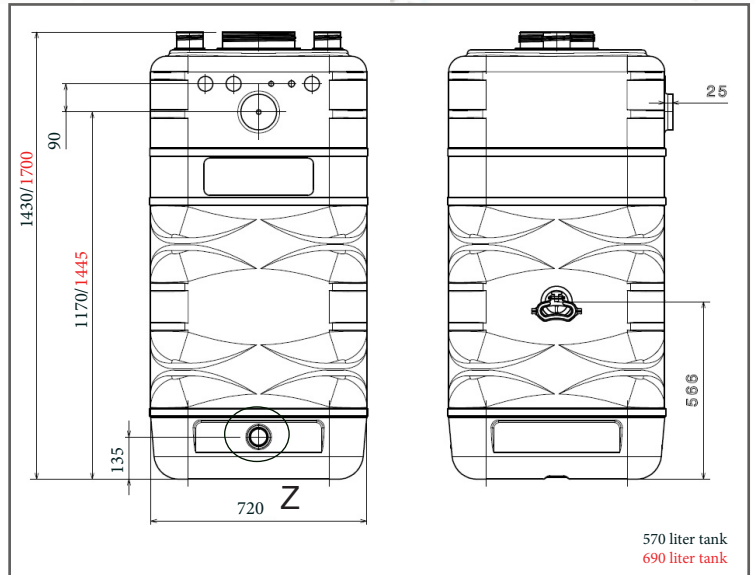

## Omschrijving

De kunststof tanks type AquaFlow AQF zijn in verschillende uitvoeringen en volumes leverbaar. De tanks kenmerken zich door hun stevige constructieve eigenschappen en handvaten voor eenvoudige plaatsing. Standaard zijn de tanks uitgerust met een kinderveilig deksel van 240 mm diameter. De types AQF 570 en 690 zijn daarnaast uitgerust met een aantal extra aansluitingen. Deze tanks worden daarom veel toegepast bij specifieke toepassingen zoals warm water, grijswater, warmteopslag- en disconnectietanks met ingebouwde pompen. Specifieke klantwensen zoals een extra breed deksel van 540 mm, extra aansluitingen of een isolatiemantel zijn mogelijk.

## Afmetingen en specificaties van de tanks

Afmetingen Binnentank AQF 1000/750 Liter Blauw

Afmetingen Binnentank AQF 570/690 Liter Grijs

Afmetingen en Detail Z AQF 1000/750 Liter Blauw

Afmetingen en Detail Z AQF 570/690 Liter Grijs