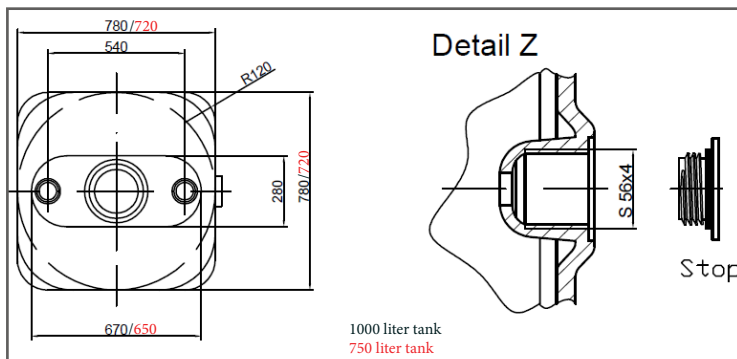

## Afmetingen en specificaties van de tanks

Afmetingen Binnentank AQF 1000/750 Liter Blauw

Afmetingen Binnentank AQF 570/690 Liter Grijs

Afmetingen en Detail Z AQF 1000/750 Liter Blauw

Afmetingen en Detail Z AQF 570/690 Liter Grijs