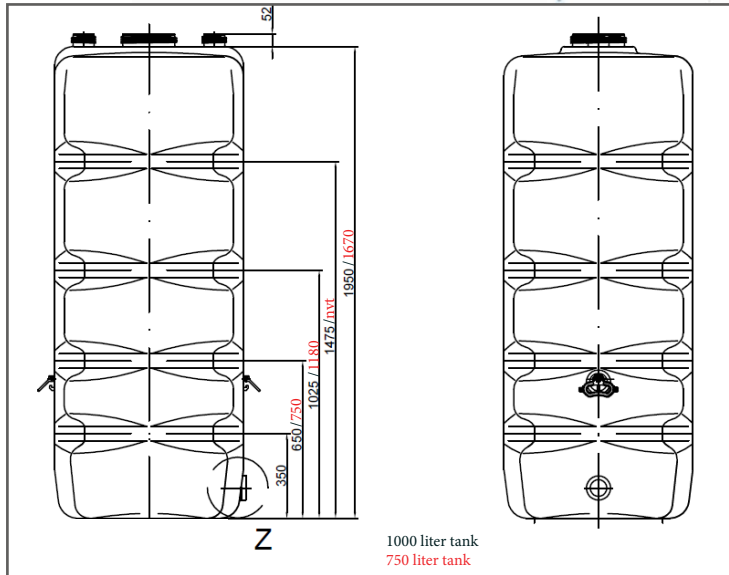

## Omschrijving

De kunststof tanks type AquaFlow AQF zijn in verschillende uitvoeringen en volumes leverbaar. De tanks kenmerken zich door hun stevige constructieve eigenschappen en handvaten voor eenvoudige plaatsing. Standaard zijn de tanks uitgerust met een kinderveilig deksel van 240 mm diameter. De types AQF 570 en 690 zijn daarnaast uitgerust met een aantal extra aansluitingen. Deze tanks worden daarom veel toegepast bij specifieke toepassingen zoals warm water, grijswater, warmteopslag- en disconnectietanks met ingebouwde pompen. Specifieke klantwensen zoals een extra breed deksel van 540 mm, extra aansluitingen of een isolatiemantel zijn mogelijk.

## Afmetingen en specificaties van de tanks

Afmetingen Binnentank AQF 1000/750 Liter Blauw

Afmetingen Binnentank AQF 570/690 Liter Grijs

Afmetingen en Detail Z AQF 1000/750 Liter Blauw

Afmetingen en Detail Z AQF 570/690 Liter Grijs